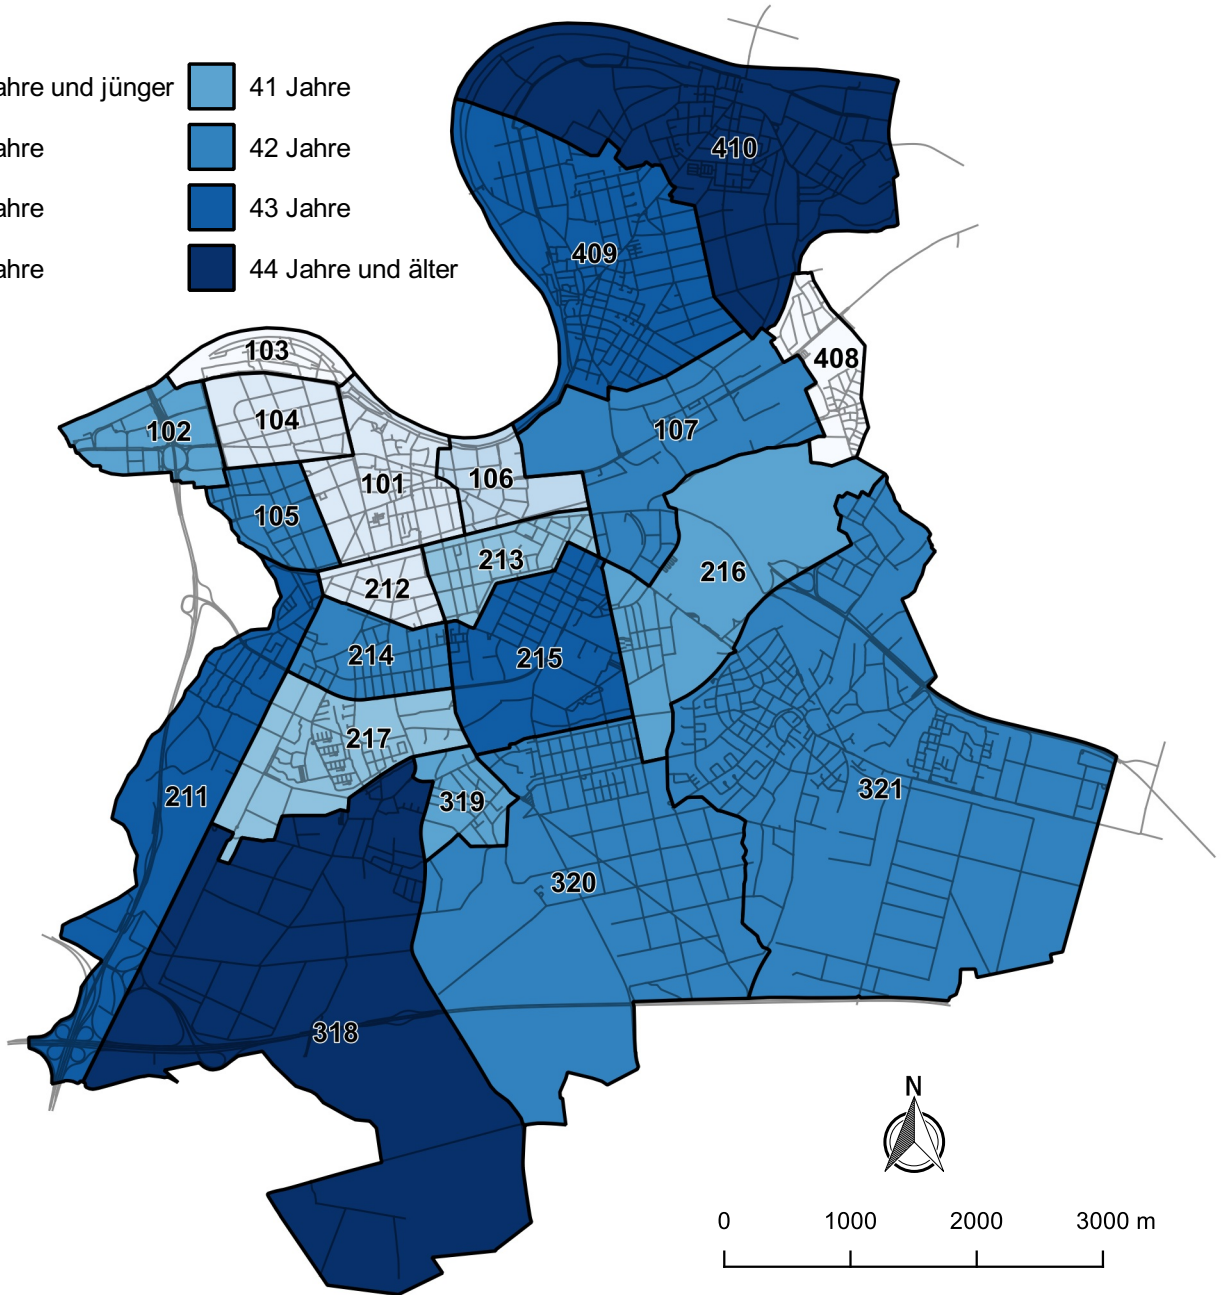

Altersdurchschnitt der Offenbacher Einwohnerinnen und Einwohner am 31.12.2022 (Hauptwohnsitz), nach Stadtteil

0 1000 2000 3000 m

101	Zentrum	38 Jahre	215	Buchhügel	43 Jahre
102	Kaiserlei	41 Jahre	216	Bieberer Berg	41 Jahre
103	Hafen	35 Jahre	217	Lauterborn	40 Jahre
104	Nordend	38 Jahre	318	Rosenhöhe	46 Jahre
105	Westend	42 Jahre	319	Carl-Ulrich-Siedlung	41 Jahre
106	Mathildenviertel	39 Jahre	320	Tempelsee	42 Jahre
107	Offenbach-Ost	42 Jahre	321	Bieber	42 Jahre
211	Buchrain	43 Jahre	408	Waldheim	36 Jahre
212	Senefelderquartier	38 Jahre	409	Bürgel	43 Jahre
213	Lindenfeld	40 Jahre	410	Rumpenheim	46 Jahre
214	Musikerviertel	42 Jahre	Gesamtes Stadtgebiet	41 Jahre	